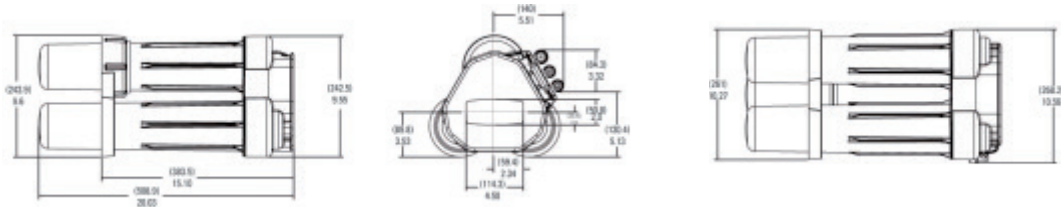

TECHNISCHE FICHE

PENTAIR

PRF RO REVERSE OSMOSIS SYSTEM

PRF RO REVERSE OSMOSIS SYSTEM

TECHNISCHE KENMERKEN

- "On-demand" doorstroomprincipe, continu debiet, geen opslagtank nodig
- Geen pomp of elektriciteit nodig, leidingdruk: 2.76 bar
- Betrouwbaar membraanrendement
- Recuperatiesysteem met hoog rendement
- Robuuste constructie (slagvaste kunststof)
- Compact profiel en elegant design
- Kraan met hoog debiet (met luchtspleet)
- Volledige productdocumentatie en Training Support

AFMETINGEN SCHEMA IN INCHES (CM)

TOEPASSINGEN

- Stoomkokers
- Koffiezetapparaten
- Fotoverwerking
- Waterkoelers
- Bedrijfskantoren
- Restaurants
- Bevochtigers
- Aquariums
- Cafés

SPECIFICATIES PRESTATIES FILTER/MEMBRAAN

Afmetingen				
Filter Type	Length	Diameter	Flow Rate***	Average Life
Koolstofvoorfilter	43.2 cm	7.4 cm	14.2 Lpm	6-12 maanden, 37.850 liter
RO-element	47.6 cm	8.0 cm	0.95 Lpm	2-4 jaar
Koolstofnafilter	25.4 cm	5.1 cm	2.8 Lpm	6-12 maanden

** Systeem uitsluitend bestemd voor gebruik op drinkwaterbronnen.

AFMETINGEN LEIDINGEN/KOPPELINGEN

Toevoerleidingen	1.22 m x 12.7 mm leiding in natuurkleur
Concentraatleidingen	1.22 m x 9.53 mm zwarte leiding
Permeaatleidingen	1.22 m x 9.53 mm blauwe leiding
Afvoerleiding (voor installatie van luchtspleet)	0.91 m x 12.7 mm rode leiding
Afvoerkoppeling	9.53 of 12.7 mm
Koolstofnfilter	9.53 mm snelkoppelingen (3/8 duim quick disconnect fittings)