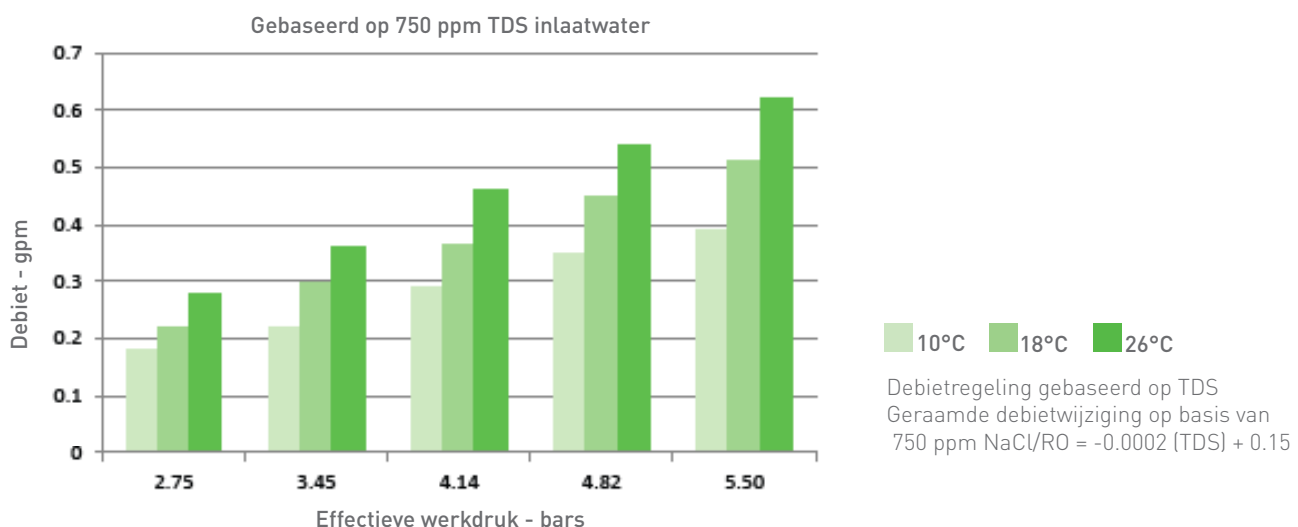

MINIMALE EN MAXIMALE BEDRIJFSVOORWAARDEN

Voorwaarde**	Minimum	Maximum
Ingangsdruk	2.76 bar (40 psi)	5.52 bar (80 psi)
Ingangstemperatuur	4.44°C	37.78°C
Ingang TDS	50 mg/L	2 000 mg/L
Ingang hardheid	0 mg/L - (0 grain)	171 mg/L - (10 grain)
Ingang chloor	0 mg/L	1.0 mg/L
Ingang ijzer	0 mg/L	0.1 mg/L
Ingang Mangaan	0 mg/L	0.05 mg/L

** Systeem uitsluitend bestemd voor gebruik op drinkwaterbronnen.

AFMETINGEN LEIDINGEN/KOPPELINGEN

Toevoerleidingen	1.22 m x 12.7 mm leiding in natuurkleur
Concentraatleidingen	1.22 m x 9.53 mm zwarte leiding
Permeaatleidingen	1.22 m x 9.53 mm blauwe leiding
Afvoerleiding (voor installatie van luchtspleet)	0.91 m x 12.7 mm rode leiding
Afvoerkoppeling	9.53 of 12.7 mm
Koolstofnfilter	9.53 mm snelkoppelingen (3/8 duim quick disconnect fittings)

KOPPELINGEN INLAAT

Optie 1	12.7 x 12.7 x 12.7 mm T-koppeling (1/2 x 1/2 x 1/2 duim)
Optie 2	15.875 x 15.875 x 12.7 mm T-koppeling (5/8 x 5/8 x 1/2 duim)
Optie 3	12.7 x 12.7 met schroefdraad x 12.7 mm T-koppeling (1/2 x 1/2 x 1/2 duim)
Optie 4	15 x 15 x 12.7 mm T-koppeling (0.59 x 0.59 x 1/2 duim)

PRESTATIE-/DEBIETKENMERKEN*

* Debiet geraamd op basis van interne testgegevens. De werkelijke prestaties kunnen afwijken van deze waarden.