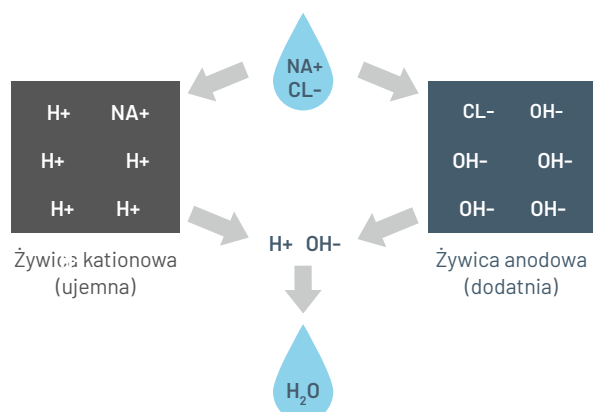

**Głowice Autotrol, Fleck oraz SIATA są produkowane z wykorzystaniem 100% zielonej energii.**

Zakład produkcyjny  
w Pizie we Włoszech.

## DEJONIZACJA

SIATA jest jedyną marką głowic i akcesoriów do dejonizacji wody. Specjalna konstrukcja z ABS wzmocnionego włóknem szklanym sprawia, że nadają się do dejonizacji dzięki odporności na regeneraty, takie jak NaOH, HCl, H<sub>2</sub>SO<sub>4</sub>.

## UZDATNIANIE GORĄCEJ WODY

Wśród wielu opcji oferowanych przez gamę głowic Pentair, jedną z cech głowic Fleck jest ich zdolność do uzdatniania gorącej wody do 82°C dla wersji z kontrolerem czasowym. W wersjach z kontrolerem objętościowym maksymalna temperatura wynosi 65°C.

## SIATA

**Łatwość dostosowania, Wydajność, Rezultat**

Głowice i kontrolery SIATA obejmują pełną gamę nowoczesnych rozwiązań, upraszczających proces projektowania, produkcji, obsługi oraz przeglądu instalacji uzdatniania wody, przeznaczonych do filtrowania, zmiękczenia i dejonizacji wody.